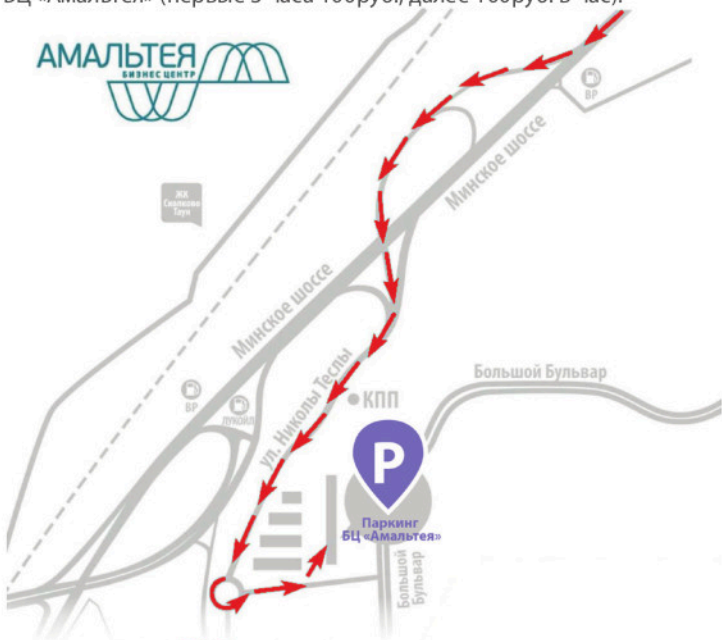

Инновационный центр «Сколково»,  
Амальтея Hall

### Проезд на автомобиле

Подъезд с Минского шоссе – 3 км.

Координаты GPS (для навигатора): **55.685008, 37.350821**

Приоритетной парковкой для Вас будет подземная парковка в самом БЦ «Амальтея» (первые 3 часа 100руб., далее 100руб. в час).