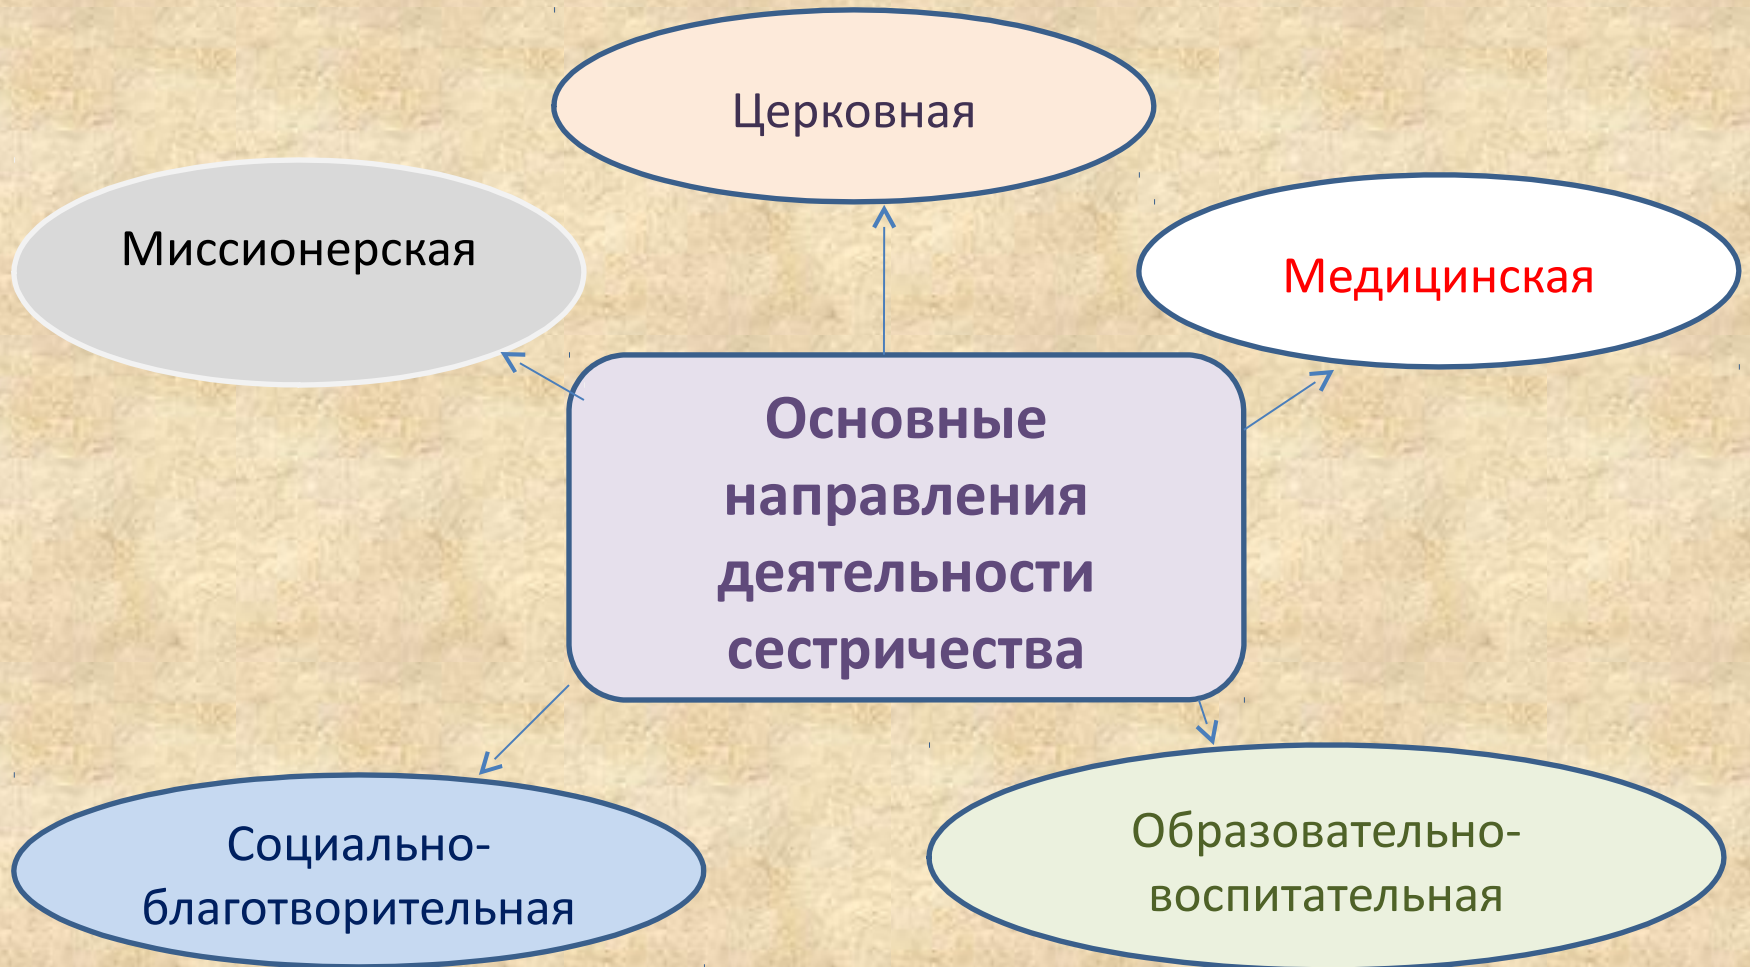

2. Свято-Елизаветинское сестричество п. Латная

2.3. Основные направления деятельности